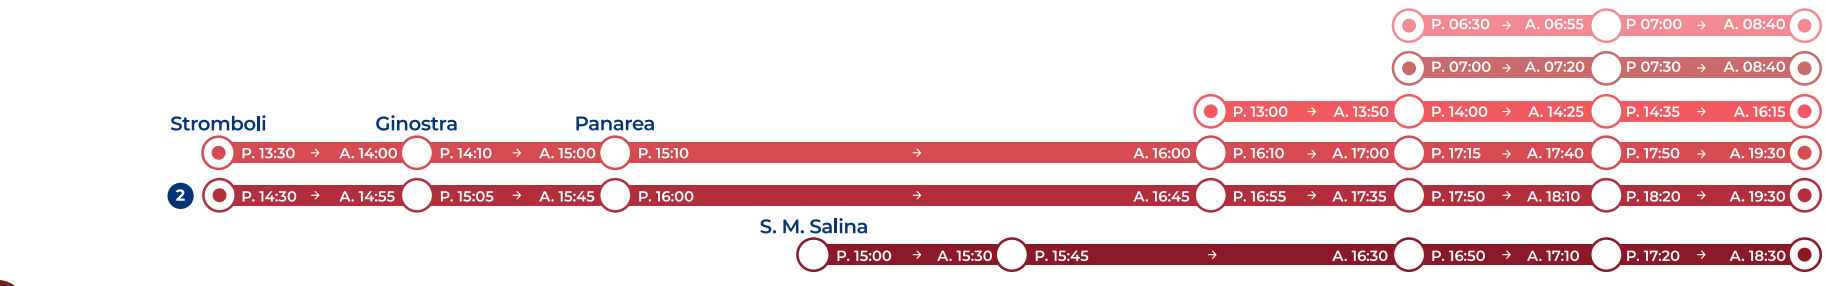

GRUPPO CARONTE & TOURIST

ITINERARI E ORARI

ISOLE EOLIE

Da Napoli e dalle Isole Eolie per Milazzo

↓ 1/7/2020 ↑ 26/7/2020 ↓ 7/9/2020 ↑ 30/9/2020

LUNEDÌ
MONDAY

MARTEDÌ
TUESDAY

MERCOLEDÌ
WEDNESDAY

GIOVEDÌ
THURSDAY

VENERDÌ
FRIDAY

SABATO
SATURDAY

DOMENICA
SUNDAY

Dalle Isole Eolie per Milazzo

↓ 1/7/2020 ↑ 30/9/2020

LUNEDÌ
MONDAY

MARTEDÌ
TUESDAY