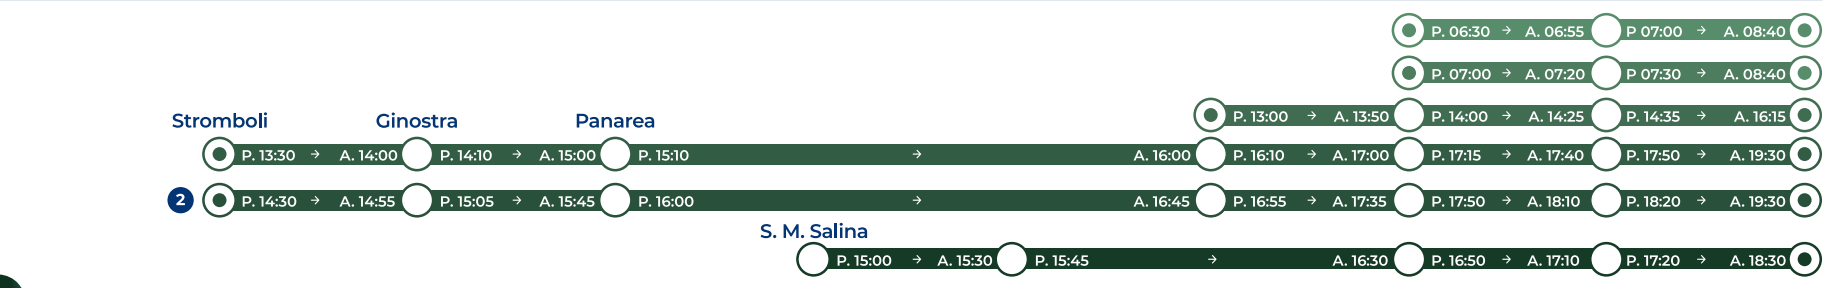

GRUPPO CARONTE & TOURIST

ITINERARI E ORARI

ISOLE EOLIE

Da Napoli e dalle Isole Eolie per Milazzo

↓ 1/7/2020 ↑ 26/7/2020 ↓ 7/9/2020 ↑ 30/9/2020

LUNEDÌ
MONDAY

MARTEDÌ
TUESDAY

MERCOLEDÌ
WEDNESDAY

GIOVEDÌ
THURSDAY

VENERDÌ
FRIDAY

SABATO
SATURDAY

DOMENICA
SUNDAY

Dalle Isole Eolie per Milazzo

↓ 1/7/2020 ↑ 30/9/2020

LUNEDÌ
MONDAY

MARTEDÌ
TUESDAY