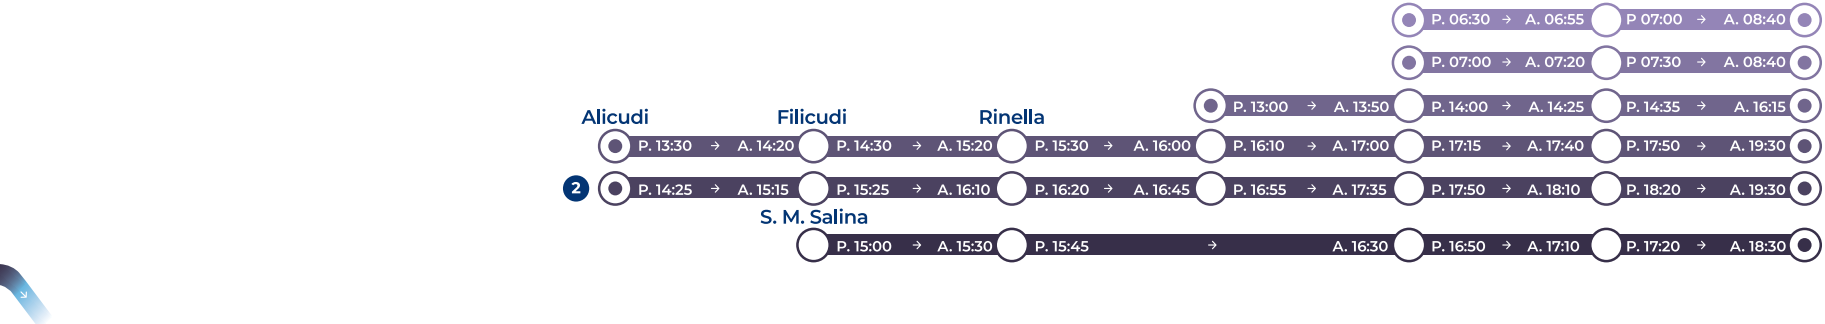

GIOVEDÌ
THURSDAY

VENERDÌ
FRIDAY

SABATO
SATURDAY

DOMENICA
SUNDAY

Dalle Isole Eolie per Milazzo

↓ 1/7/2020 ↑ 30/9/2020

LUNEDÌ
MONDAY

MARTEDÌ
TUESDAY