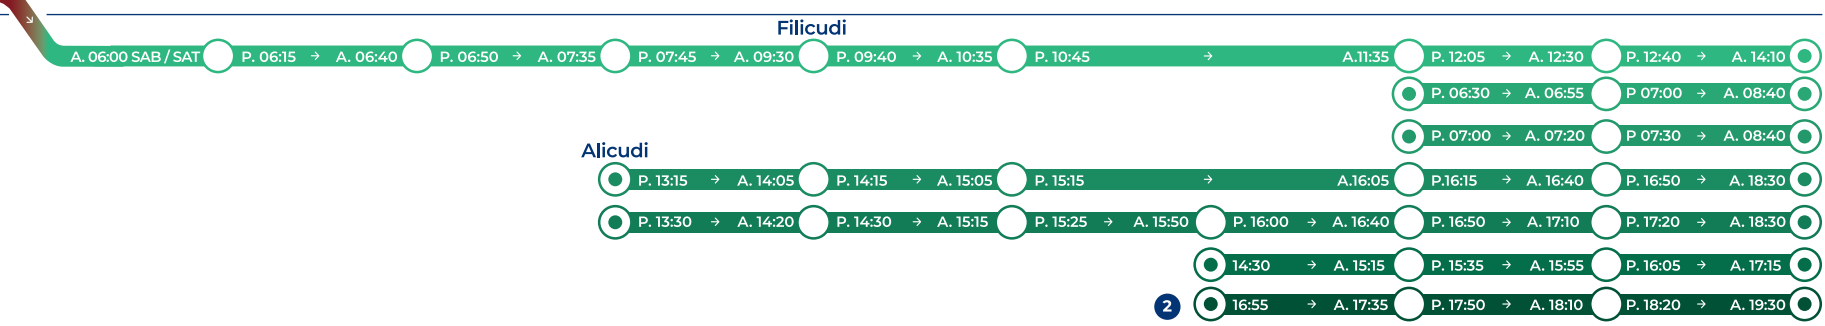

GRUPPO CARONTE & TOURIST

ITINERARI E ORARI

ISOLE EOLIE

Da Napoli e dalle Isole Eolie per Milazzo

↓ 1/7/2020 ↑ 26/7/2020 ↓ 7/9/2020 ↑ 30/9/2020

LUNEDÌ
MONDAY

MARTEDÌ
TUESDAY

MERCOLEDÌ
WEDNESDAY

GIOVEDÌ
THURSDAY

VENERDÌ
FRIDAY

SABATO
SATURDAY

DOMENICA
SUNDAY

Dalle Isole Eolie per Milazzo

↓ 1/7/2020 ↑ 30/9/2020

LUNEDÌ
MONDAY

MARTEDÌ
TUESDAY