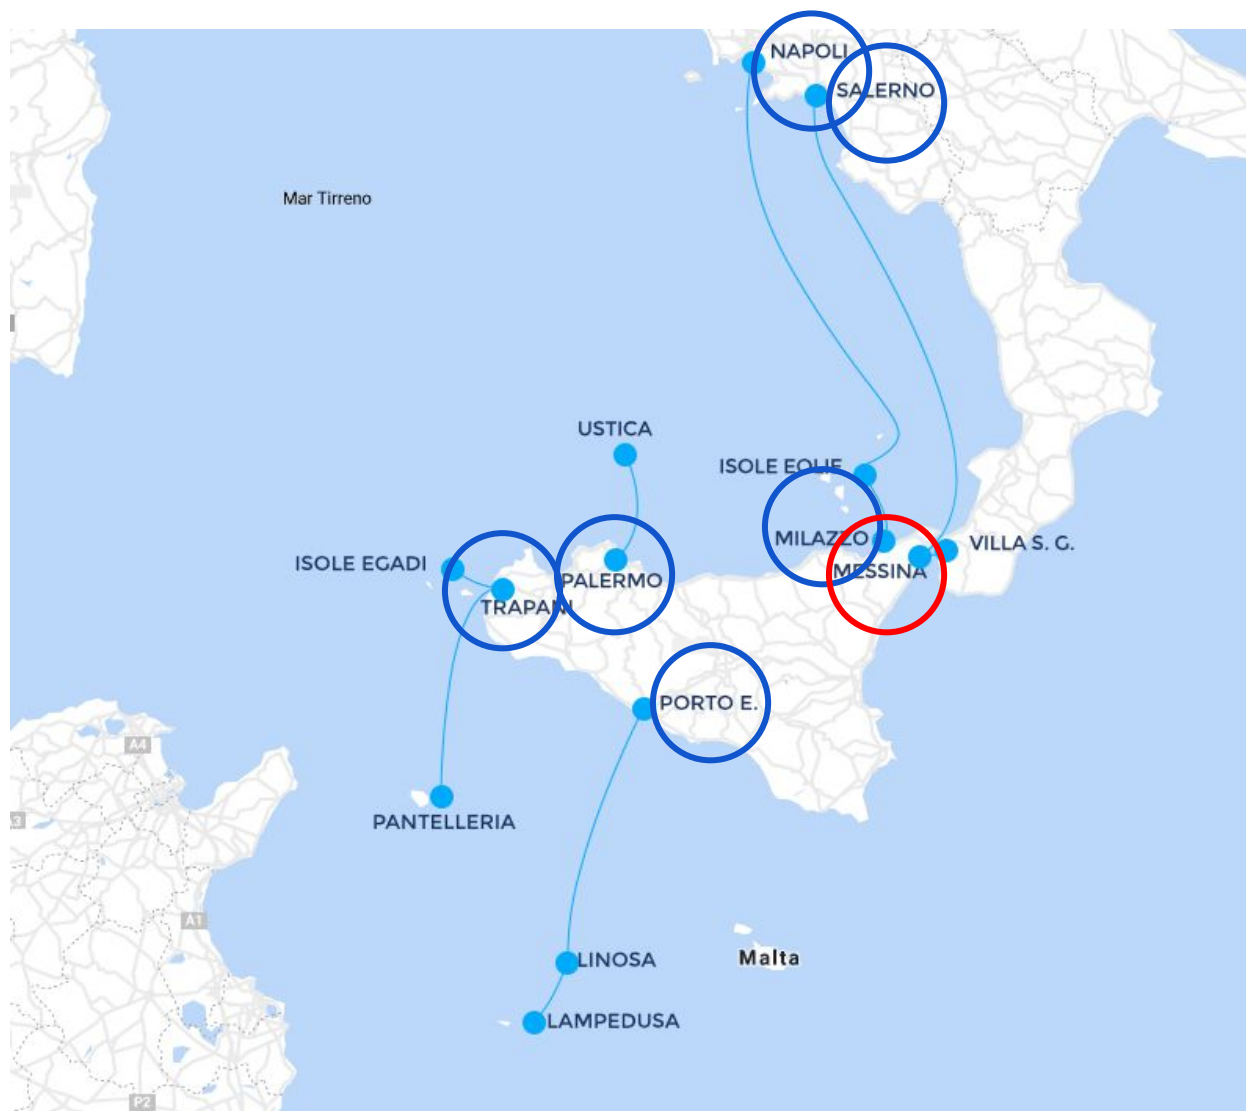

I treni diretti a Milazzo partono dalla stazione di Palermo Centrale e Termini Imerese. Per info sugli orari: trenitalia.it

AUTOBUS:

Non ci sono compagnie che effettuano il viaggio diretto dalla città di Porto Empedocle

RENTAL CAR:

Sixt

DA SALERNO

COLLEGAMENTI PRINCIPALI PER MILAZZO

DA SALERNO:

TRENO:

I treni diretti a Milazzo partono dalla stazione di Salerno, possono essere diretti verso Milazzo o con cambio a Messina. Per info sugli orari: [trenitalia.it](https://www.trenitalia.it)

AUTOBUS:

[BigBus > Bus da Salerno a Milazzo](#)

[Flixbus > Bus da Salerno a Milazzo](#)

RENTAL CAR:

[Hertz](#)

[RpoitRent](#)

[Salerno Rental srl](#)

IL GRUPPO > NODI INTERMODALI > MESSINA

MESSINA

COLLEGAMENTI PRINCIPALI DA MESSINA

TRENO:

Messina è lo snodo di congiunzione tra la Sicilia e la rete rete ferroviaria italiana sulla terraferma. Treni a lunga percorrenza da Roma e Napoli, attraversano lo stretto di Messina in traghetto e proseguire per Palermo e Catania. Treni regionali regolari anche verso Milazzo, Cefalù, Taormina e Siracusa .