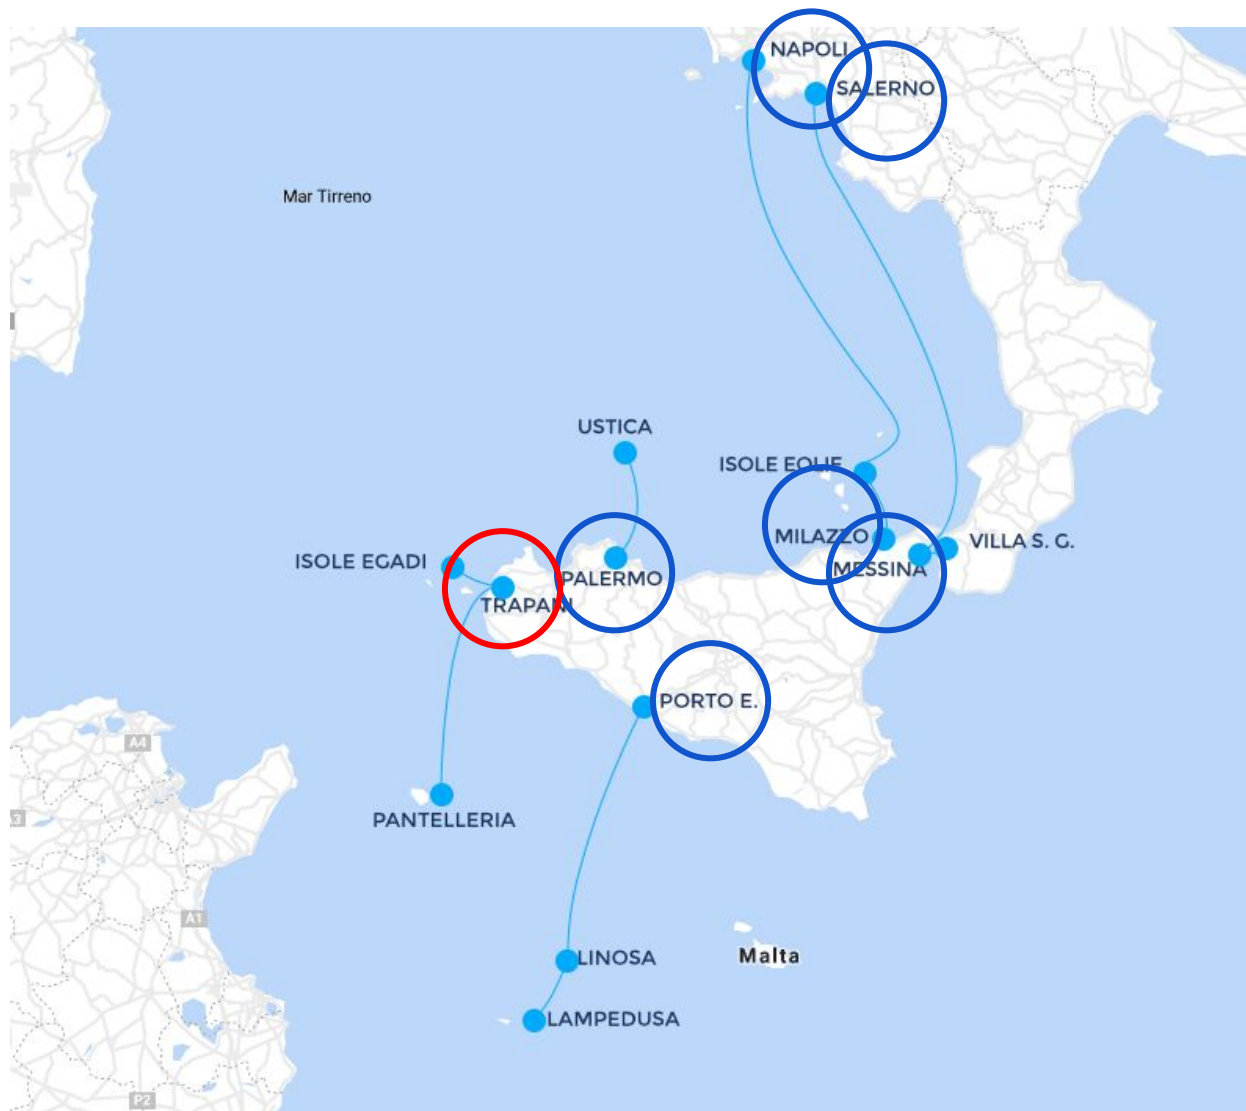

IL GRUPPO > NODI INTERMODALI > TRAPANI