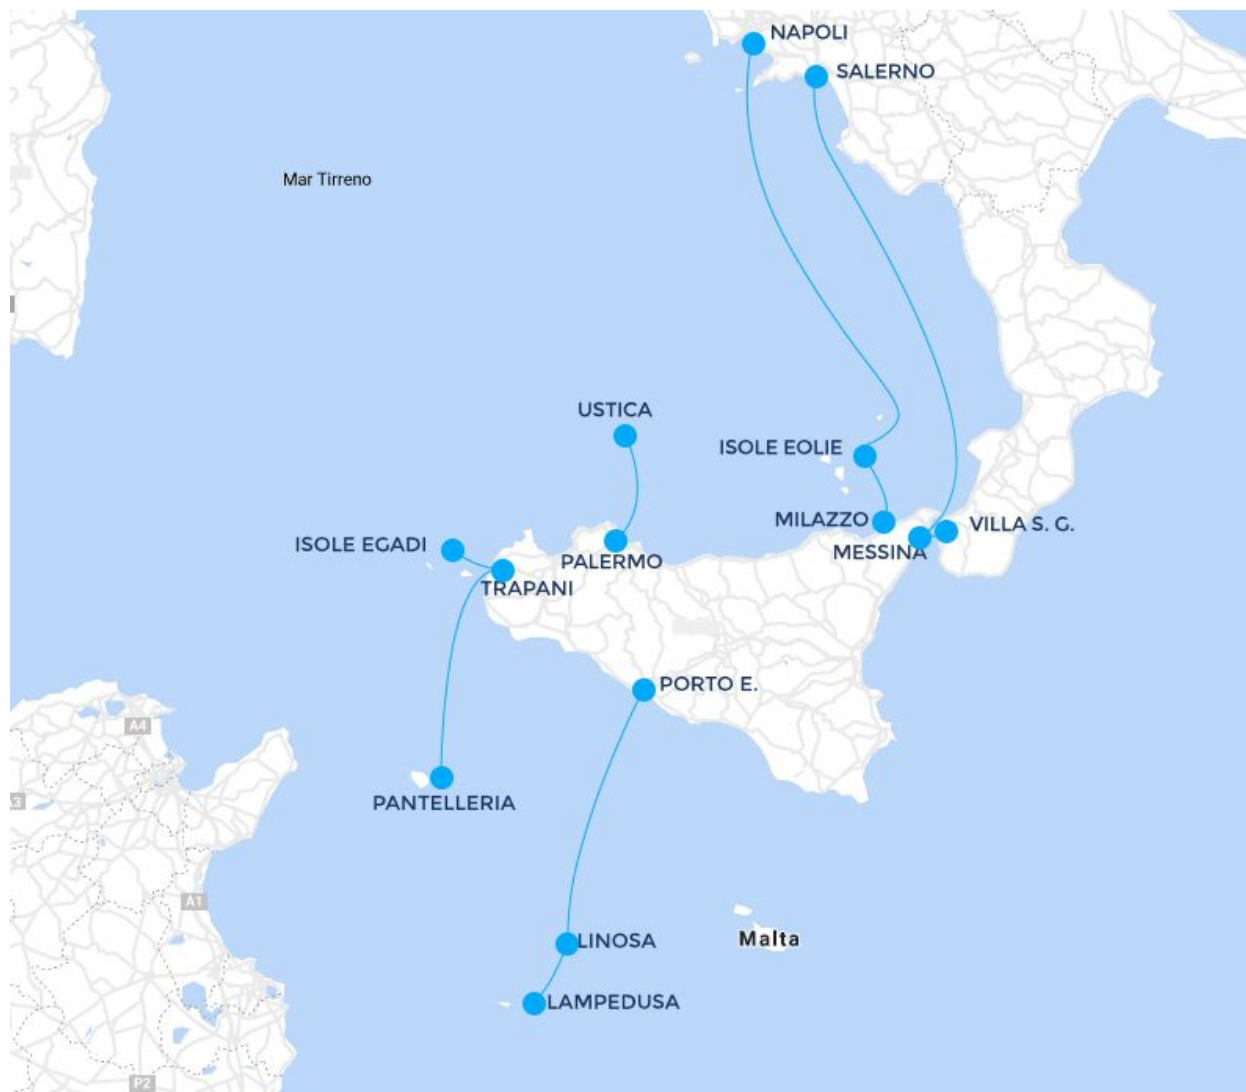

GRUPPO CARONTE & TOURIST

CARONTE & TOURIST

siremar
Caronte & Tourist Isole Minori S.p.A.

Mappa dei collegamenti INTERMODALI

IL TRASPORTO INTERMODALE

Il **trasporto intermodale** è un sistema di **trasporto** delle merci e dei **passengeri** basato sulla combinazione di mezzi di **trasporto** differenti per coprire il percorso da un luogo di partenza e un luogo di destinazione.

NODI INTERMODALI > PRINCIPALI AEROPORTI

NODI INTERMODALI > PRINCIPALI STAZIONI FERROVIARIE

Per l'elenco completo delle stazioni ferroviarie e per conoscere in quali stazioni sono presenti servizi di assistenza PRM visitare il sito:
http://www.rfi.it/rfi/LI_NEE-STAZIONI-TERRITORIO/Nelle-regioni/Sicilia#3

IL GRUPPO > LINEE DI NAVIGAZIONE

IL GRUPPO > PORTI DI ARRIVO E PARTENZA

IL GRUPPO > NODI INTERMODALI > MILAZZO

MILAZZO

COLLEGAMENTI PRINCIPALI DA MILAZZO

TRENO:

La stazione di Milazzo è posta lungo tutte le principali direttrici ferroviarie del sud ed est-ovest, con collegamenti continui con le principali città italiane. Per maggiori info consultare il sito trenitalia.it

OBUS:

Flixbus › collega Milazzo a numerose città italiane: Villa San Giovanni, Roma, Pescara, Urbino ed altre.

Giuntabus › Milazzo - Messina A/R e in media ed alta stagione bus diretto Milazzo - Aeroporto di Catania A/R