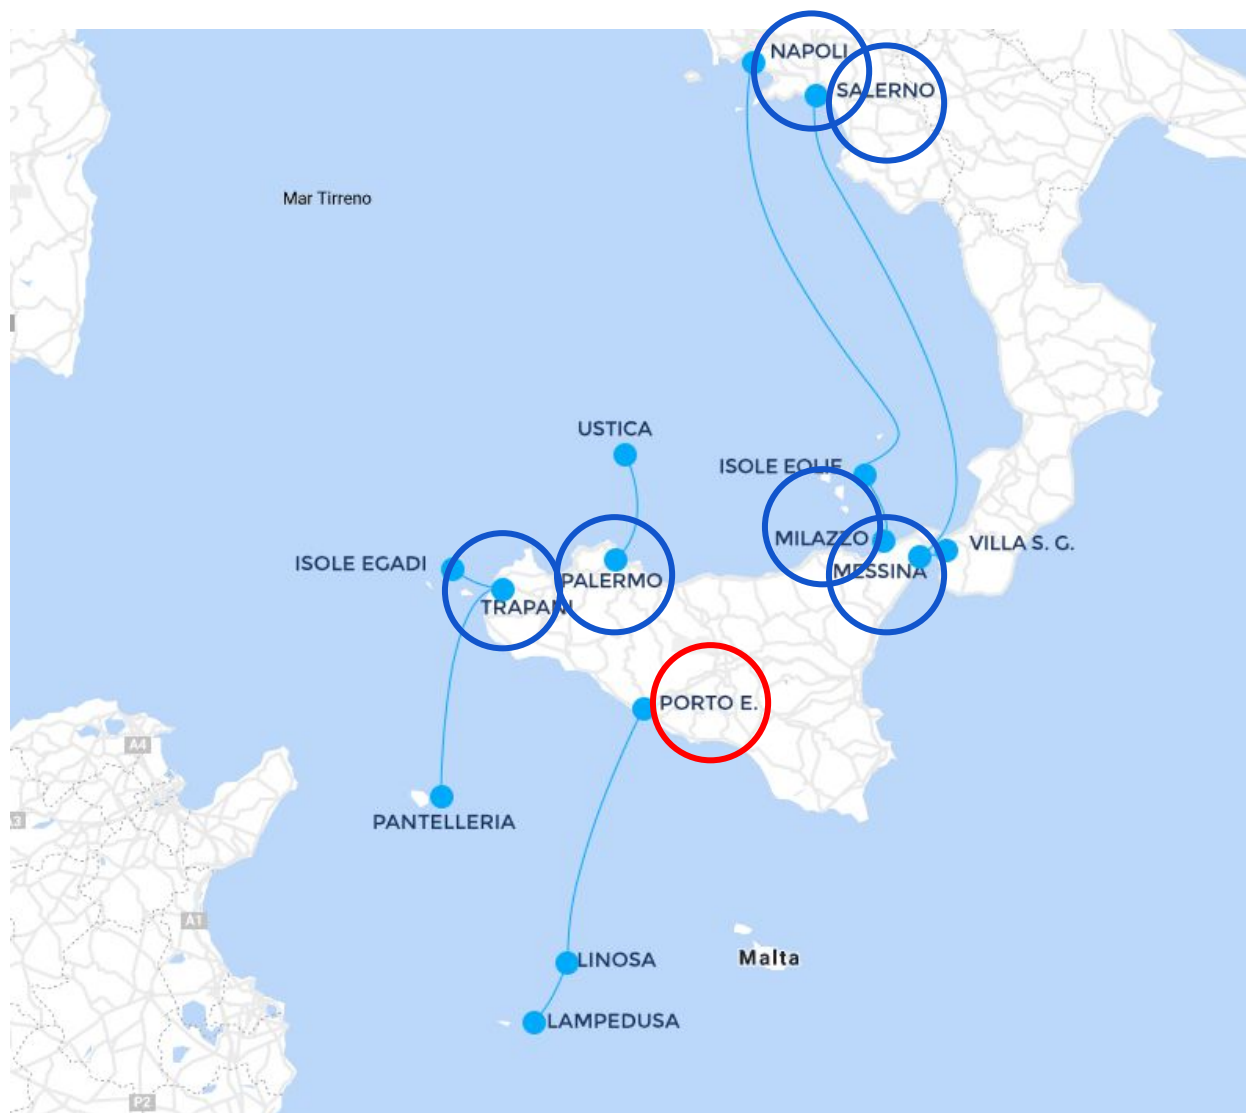

Avis

Budget

Hertz

Maggiore

IL GRUPPO > NODI INTERMODALI > PORTO EMPEDOCLE

PORTO EMPEDOCLE

COLLEGAMENTI PRINCIPALI DA PORTO EMPEDOCLE

TRENO:

A Porto Empedocle troviamo due stazioni ferroviarie (Porto Empedocle Centrale e Porto Empedocle Succursale); che si trovano su tre linee: Ferrovia dei templi, Palermo-Agrigento e Catania-Caltanissetta-Agrigento.

RENTAL CAR:

Sixt

DA PALERMO

COLLEGAMENTI PRINCIPALI PER PORTO EMPEDOCLE

DA PALERMO:

TRENO:

I treni con partenza da Palermo viaggiano verso la stazione di Agrigento, distante 10 km da P.Empedocle. Per info sugli orari: trenitalia.it