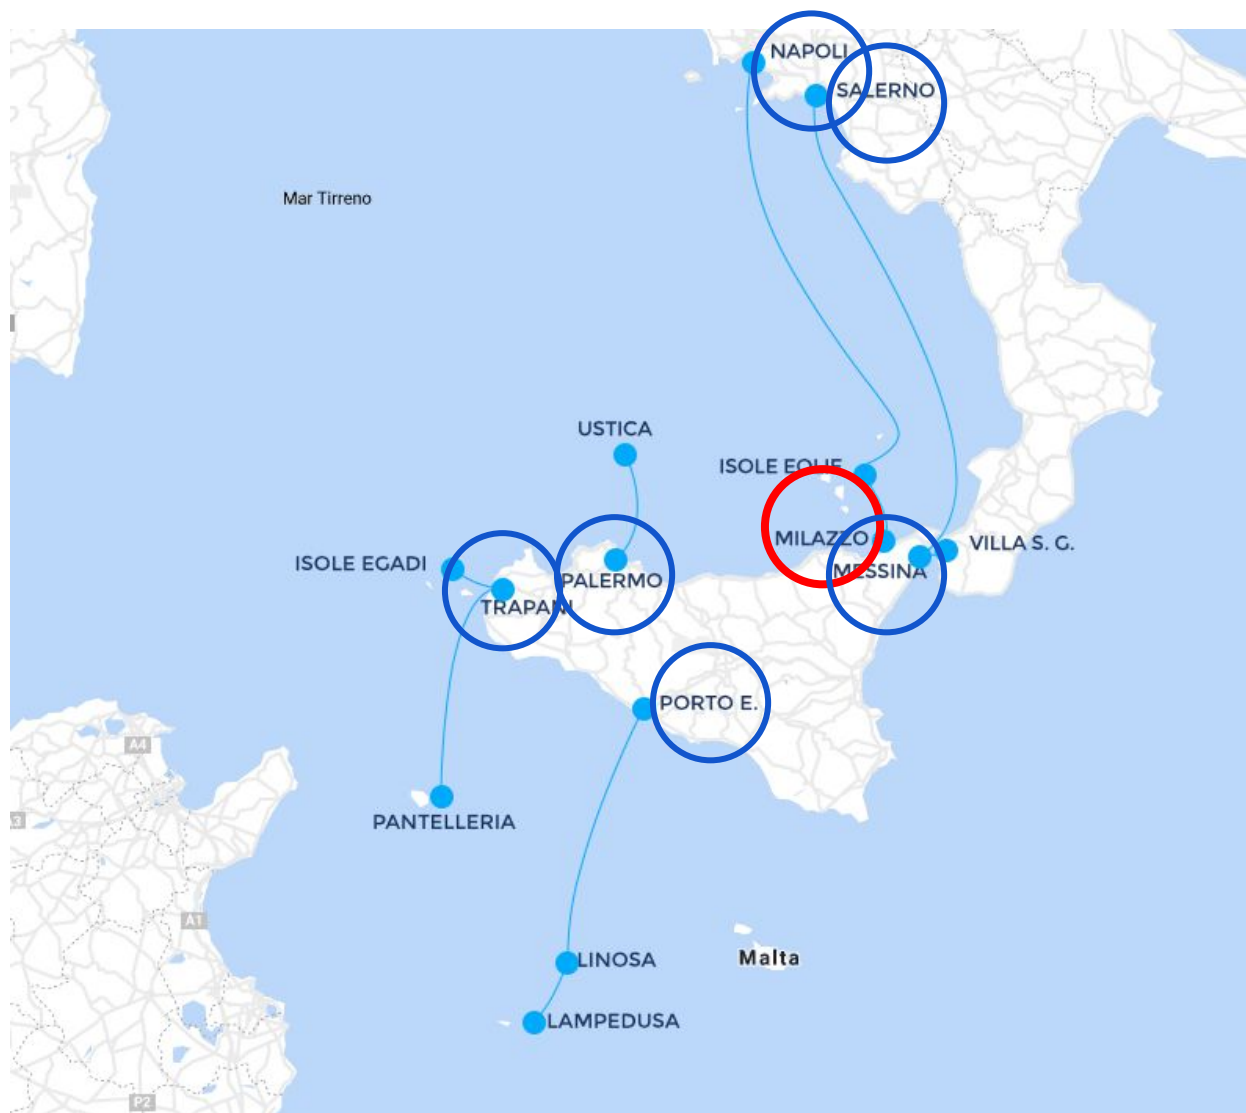

GRUPPO CARONTE & TOURIST

CARONTE & TOURIST

siremar
Caronte & Tourist Isole Minori S.p.A.

Mappa dei collegamenti INTERMODALI

IL TRASPORTO INTERMODALE

Il **trasporto intermodale** è un sistema di **trasporto** delle merci e dei **passengeri** basato sulla combinazione di mezzi di **trasporto** differenti per coprire il percorso da un luogo di partenza e un luogo di destinazione.

NODI INTERMODALI > PRINCIPALI AEROPORTI

NODI INTERMODALI > PRINCIPALI STAZIONI FERROVIARIE

Per l'elenco completo delle stazioni ferroviarie e per conoscere in quali stazioni sono presenti servizi di assistenza PRM visitare il sito:
http://www.rfi.it/rfi/LI_NEE-STAZIONI-TERRITORIO/Nelle-regioni/Sicilia#3

IL GRUPPO > LINEE DI NAVIGAZIONE

IL GRUPPO > PORTI DI ARRIVO E PARTENZA

IL GRUPPO > NODI INTERMODALI > MILAZZO

MILAZZO

COLLEGAMENTI PRINCIPALI DA MILAZZO

TRENO:

La stazione di Milazzo è posta lungo tutte le principali direttrici ferroviarie del sud ed est-ovest, con collegamenti continui con le principali città italiane. Per maggiori info consultare il sito trenitalia.it

OBUS:

Flixbus › collega Milazzo a numerose città italiane: Villa San Giovanni, Roma, Pescara, Urbino ed altre.

Giuntabus › Milazzo - Messina A/R e in media ed alta stagione bus diretto Milazzo - Aeroporto di Catania A/R