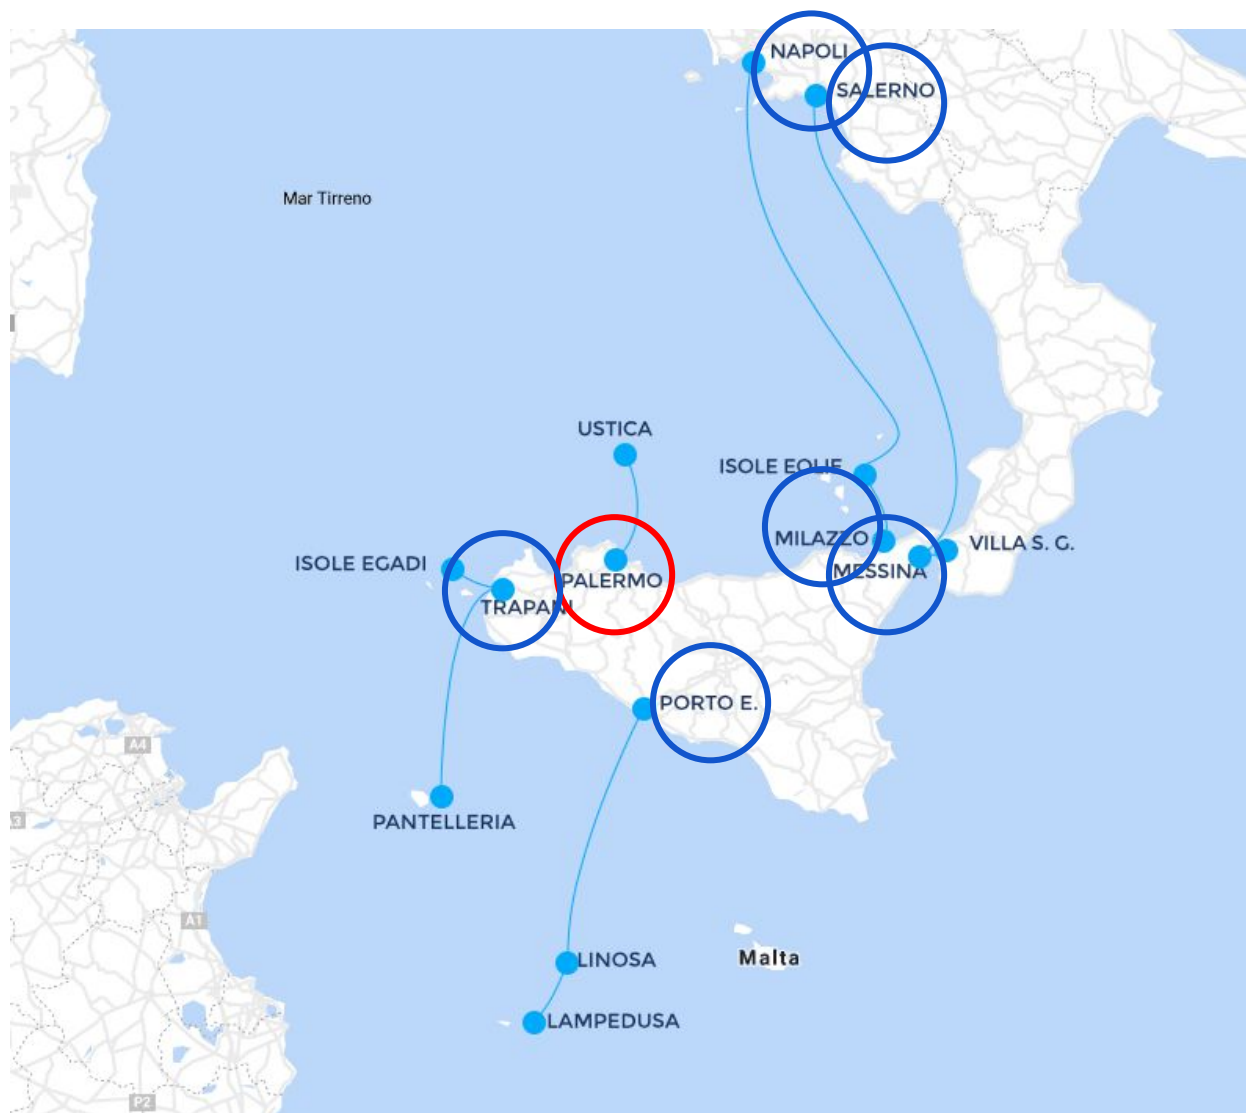

IL GRUPPO > NODI INTERMODALI > PALERMO