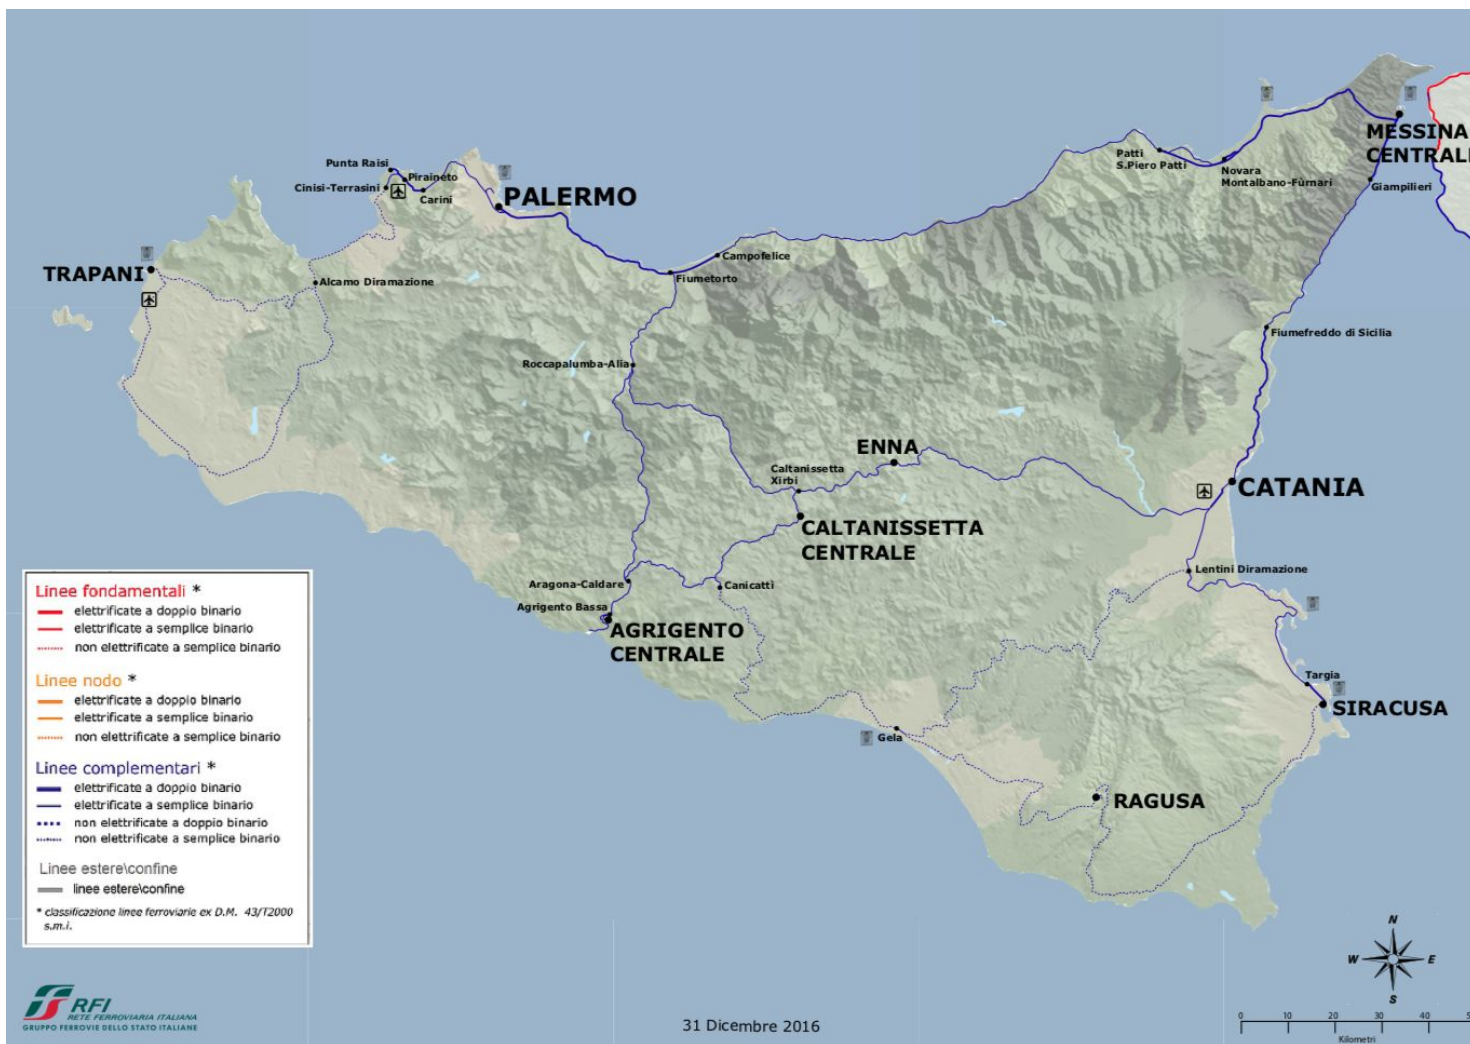

GRUPPO CARONTE & TOURIST

CARONTE & TOURIST

siremar
Caronte & Tourist Isole Minori S.p.A.

Mappa dei collegamenti INTERMODALI

IL TRASPORTO INTERMODALE

Il **trasporto intermodale** è un sistema di **trasporto** delle merci e dei **passengeri** basato sulla combinazione di mezzi di **trasporto** differenti per coprire il percorso da un luogo di partenza e un luogo di destinazione.

NODI INTERMODALI > PRINCIPALI AEROPORTI

NODI INTERMODALI > PRINCIPALI STAZIONI FERROVIARIE

Per l'elenco completo delle stazioni ferroviarie e per conoscere in quali stazioni sono presenti servizi di assistenza PRM visitare il sito:
http://www.rfi.it/rfi/LI_NEE-STAZIONI-TERRITORIO/Nelle-regioni/Sicilia#3

IL GRUPPO > LINEE DI NAVIGAZIONE

IL GRUPPO > PORTI DI ARRIVO E PARTENZA

IL GRUPPO > NODI INTERMODALI > MILAZZO

MILAZZO

COLLEGAMENTI PRINCIPALI DA MILAZZO

TRENO:

La stazione di Milazzo è posta lungo tutte le principali direttrici ferroviarie del sud ed est-ovest, con collegamenti continui con le principali città italiane. Per maggiori info consultare il sito trenitalia.it